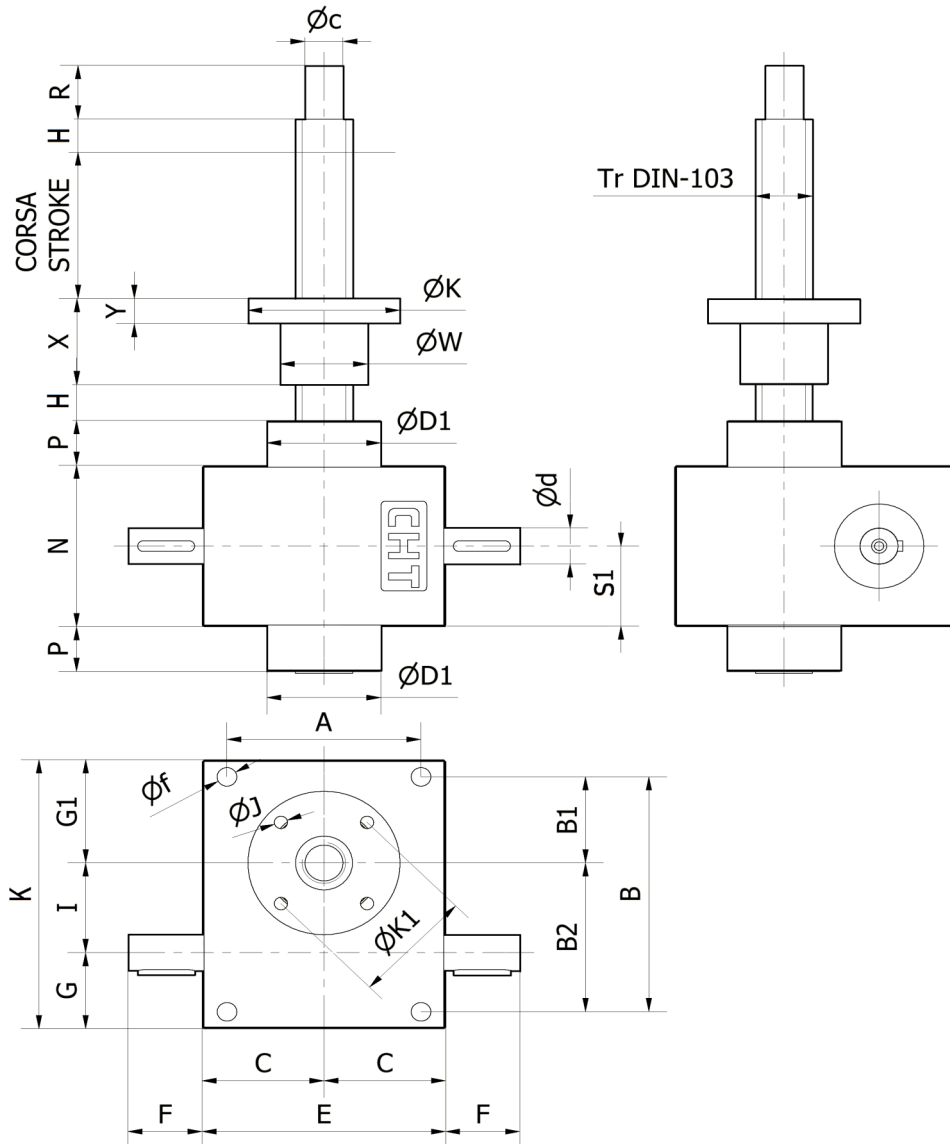

**MECHANICAL
WORM SCREW
JACKS CHX
INOX**

Made in Italy

WORM SCREW JACKS "TS"

DIMENSIONS				
Type/Size	CHX 1	CHX 2	CHX 3	CHX 4
A	56	80	102	130
B	80	85	131	165
B1	28	30	48	60
B2	52	55	83	105
C	36	50	65	82.5
$\varnothing d$	9 h7	12 h7	20 h7	25 h7
$\varnothing D1$	30	44	60	70
E	78	100	130	165
f	8,4	9	10,5	12,5
F	20	25	39	52,5
G	30	32,5	42,5	50
G1	36	37,5	57,5	75
H	15	15	20	25
K	96	100	150	195
I	30	30	50	70
N	50	70	90	120
P	10	20	25	35
S1	25	35	45	60

TERMINAL DIMENSIONS				
Type/Size	CHX 1	CHX 2	CHX 3	CHX 4
$\varnothing b$	M12x1,5	M14x1,5	M20x2,5	M30x3,5
$\varnothing c$	12	15	20	25
H	15	15	20	25
R	20	20	30	30
L	14	21	23	30
Q	8	8	10	15
$\varnothing n$	40	60	67	85
$\varnothing i$	7	11	11	13
$\varnothing g$	54	79	89	109
$\varnothing m$	26	39	46	60

WORM SCREW JACKS INOX SERIES "RS"

ROTATING WORM SCREW JACK DIMENSIONS				
Type/Size	CHX 1	CHX 2	CHX 3	CHX 4
A	56	80	102	130
B	80	85	131	165
B1	28	30	48	60
B2	52	55	83	105
C	36	50	65	82.5
ϕ_d	9 h7	12 h7	20 h7	25 h7
ϕ_{D1}	30	44	60	70
E	78	100	130	165
ϕ_f	8,4	9	10,5	12,5
F	20	25	39	52,5
G	30	32,5	42,5	50
G1	36	37,5	57,5	75
H	15	15	20	25

ROTATING WORM SCREW JACK DIMENSIONS				
Type/Size	CHX 1	CHX 2	CHX 3	CHX 4
K	96	100	150	195
I	30	30	50	70
N	50	70	90	120
P	10	20	25	35
S1	25	35	45	60
ϕ_c	12	15	20	25
X	45	45	48	75
Y	12	12	14	15
ϕ_K	54	60	80	96
ϕ_{K1}	40	45	64	78
ϕ_W	26	32	46	60
ϕ_J	7	7	7	9
Tr	18 x 4	20 x 4	30 x 6	40 x 7