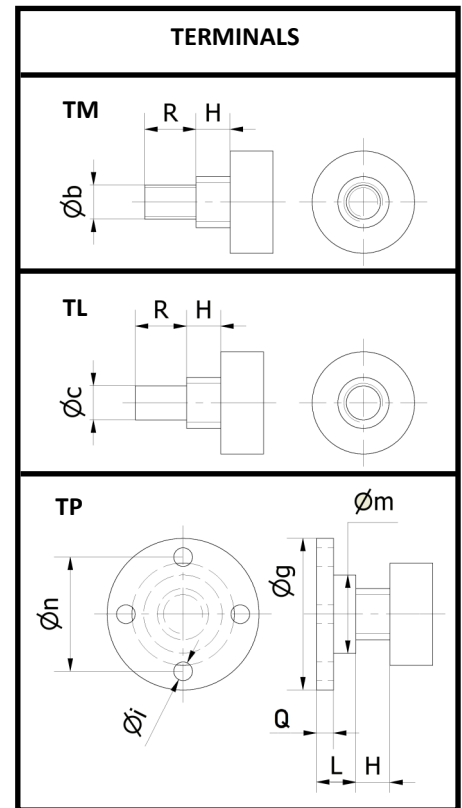

**MECHANICAL
WORM SCREW
JACKS CHX
INOX**

Made in Italy

WORM SCREW JACKS "TS"

DIMENSIONS				
Type/Size	CHX 1	CHX 2	CHX 3	CHX 4
A	56	80	102	130
B	80	85	131	165
B1	28	30	48	60
B2	52	55	83	105
C	36	50	65	82.5
$\varnothing d$	9 h7	12 h7	20 h7	25 h7
$\varnothing D1$	30	44	60	70
E	78	100	130	165
f	8,4	9	10,5	12,5
F	20	25	39	52,5
G	30	32,5	42,5	50
G1	36	37,5	57,5	75
H	15	15	20	25
K	96	100	150	195
I	30	30	50	70
N	50	70	90	120
P	10	20	25	35
S1	25	35	45	60

TERMINAL DIMENSIONS				
Type/Size	CHX 1	CHX 2	CHX 3	CHX 4
$\varnothing b$	M12x1,5	M14x1,5	M20x2,5	M30x3,5
$\varnothing c$	12	15	20	25
H	15	15	20	25
R	20	20	30	30
L	14	21	23	30
Q	8	8	10	15
$\varnothing n$	40	60	67	85
$\varnothing i$	7	11	11	13
$\varnothing g$	54	79	89	109
$\varnothing m$	26	39	46	60

WORM SCREW JACKS INOX SERIES "RS"

ROTATING WORM SCREW JACK DIMENSIONS				
Type/Size	CHX 1	CHX 2	CHX 3	CHX 4
A	56	80	102	130
B	80	85	131	165
B1	28	30	48	60
B2	52	55	83	105
C	36	50	65	82.5
ϕ_d	9 h7	12 h7	20 h7	25 h7
ϕ_{D1}	30	44	60	70
E	78	100	130	165
ϕ_f	8,4	9	10,5	12,5
F	20	25	39	52,5
G	30	32,5	42,5	50
G1	36	37,5	57,5	75
H	15	15	20	25

ROTATING WORM SCREW JACK DIMENSIONS				
Type/Size	CHX 1	CHX 2	CHX 3	CHX 4
K	96	100	150	195
I	30	30	50	70
N	50	70	90	120
P	10	20	25	35
S1	25	35	45	60
ϕ_c	12	15	20	25
X	45	45	48	75
Y	12	12	14	15
ϕ_K	54	60	80	96
ϕ_{K1}	40	45	64	78
ϕ_W	26	32	46	60
ϕ_J	7	7	7	9
Tr	18 x 4	20 x 4	30 x 6	40 x 7