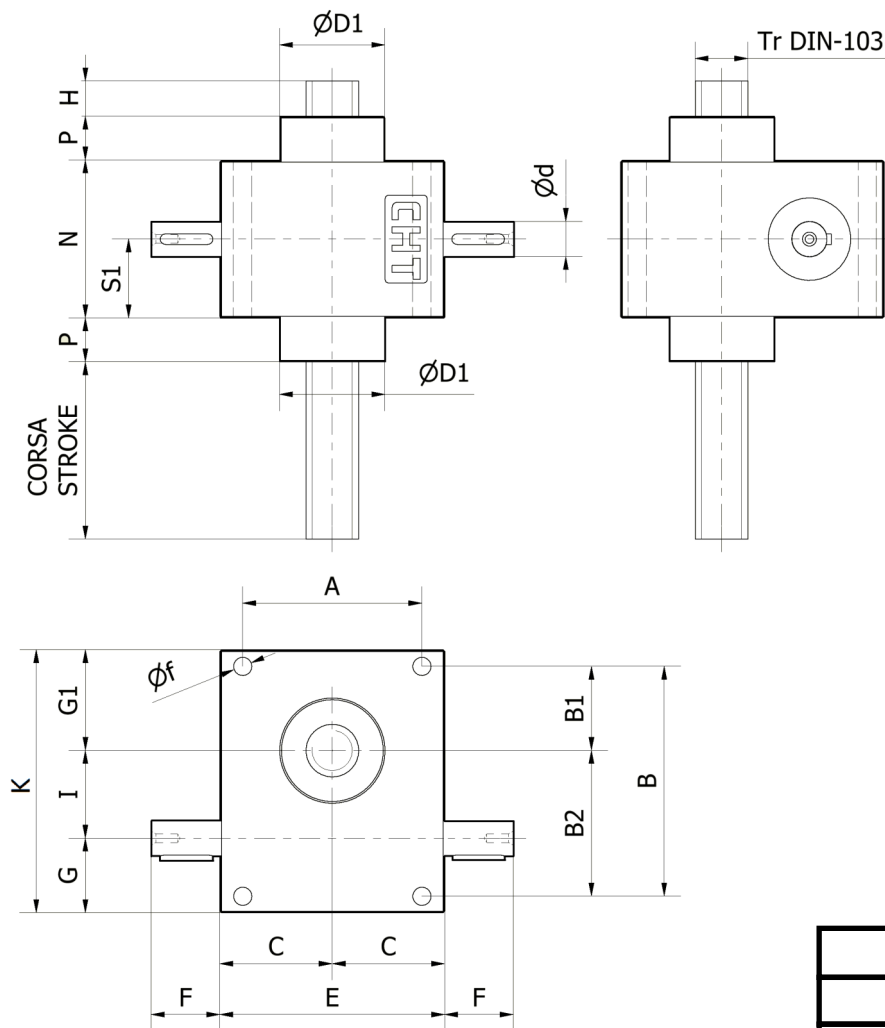

**MECHANICAL
WORM SCREW
JACKS CHX
INOX**

Made in Italy

WORM SCREW JACKS "TS"

DIMENSIONS				
Type/Size	CHX 1	CHX 2	CHX 3	CHX 4
A	56	80	102	130
B	80	85	131	165
B1	28	30	48	60
B2	52	55	83	105
C	36	50	65	82.5
$\varnothing d$	9 h7	12 h7	20 h7	25 h7
$\varnothing D1$	30	44	60	70
E	78	100	130	165
f	8,4	9	10,5	12,5
F	20	25	39	52,5
G	30	32,5	42,5	50
G1	36	37,5	57,5	75
H	15	15	20	25
K	96	100	150	195
I	30	30	50	70
N	50	70	90	120
P	10	20	25	35
S1	25	35	45	60

TERMINAL DIMENSIONS				
Type/Size	CHX 1	CHX 2	CHX 3	CHX 4
$\varnothing b$	M12x1,5	M14x1,5	M20x2,5	M30x3,5
$\varnothing c$	12	15	20	25
H	15	15	20	25
R	20	20	30	30
L	14	21	23	30
Q	8	8	10	15
$\varnothing n$	40	60	67	85
$\varnothing i$	7	11	11	13
$\varnothing g$	54	79	89	109
$\varnothing m$	26	39	46	60

WORM SCREW JACKS INOX SERIES "RS"

ROTATING WORM SCREW JACK DIMENSIONS				
Type/Size	CHX 1	CHX 2	CHX 3	CHX 4
A	56	80	102	130
B	80	85	131	165
B1	28	30	48	60
B2	52	55	83	105
C	36	50	65	82.5
ϕ_d	9 h7	12 h7	20 h7	25 h7
ϕ_{D1}	30	44	60	70
E	78	100	130	165
ϕ_f	8,4	9	10,5	12,5
F	20	25	39	52,5
G	30	32,5	42,5	50
G1	36	37,5	57,5	75
H	15	15	20	25

ROTATING WORM SCREW JACK DIMENSIONS				
Type/Size	CHX 1	CHX 2	CHX 3	CHX 4
K	96	100	150	195
I	30	30	50	70
N	50	70	90	120
P	10	20	25	35
S1	25	35	45	60
ϕ_c	12	15	20	25
X	45	45	48	75
Y	12	12	14	15
ϕ_K	54	60	80	96
ϕ_{K1}	40	45	64	78
ϕ_W	26	32	46	60
ϕ_J	7	7	7	9
Tr	18 x 4	20 x 4	30 x 6	40 x 7