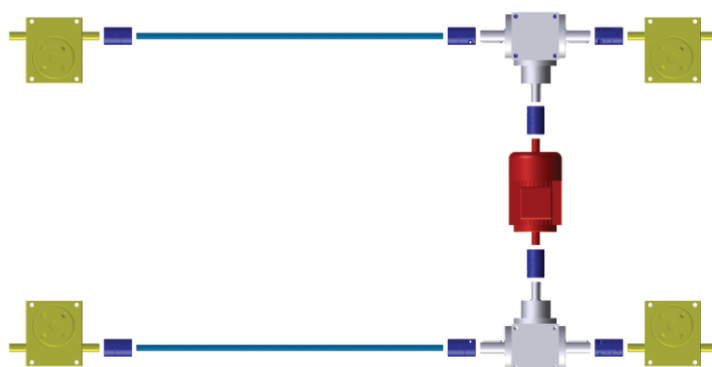

ROTATING WORM SCREW JACK DIMENSIONS				
Type/Size	CHX 1	CHX 2	CHX 3	CHX 4
K	96	100	150	195
I	30	30	50	70
N	50	70	90	120
P	10	20	25	35
S1	25	35	45	60
ϕ_c	12	15	20	25
X	45	45	48	75
Y	12	12	14	15
ϕ_K	54	60	80	96
ϕ_{K1}	40	45	64	78
ϕ_W	26	32	46	60
ϕ_J	7	7	7	9
Tr	18 x 4	20 x 4	30 x 6	40 x 7

ESEMPI DI MONTAGGIO

2.0

3.1

2.1

4.1

2.2

4.2

2.3

4.3

2.4

ESEMPI DI MONTAGGIO

4.4

6.2

4.5

6.3

6.1