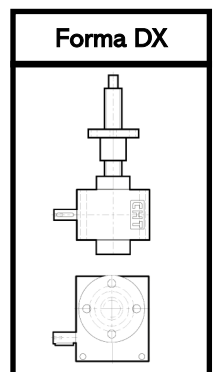

**MECHANICAL
WORM SCREW
JACKS CHX
INOX**

Made in Italy

WORM SCREW JACKS "TS"

DIMENSIONS				
Type/Size	CHX 1	CHX 2	CHX 3	CHX 4
A	56	80	102	130
B	80	85	131	165
B1	28	30	48	60
B2	52	55	83	105
C	36	50	65	82.5
$\varnothing d$	9 h7	12 h7	20 h7	25 h7
$\varnothing D1$	30	44	60	70
E	78	100	130	165
f	8,4	9	10,5	12,5
F	20	25	39	52,5
G	30	32,5	42,5	50
G1	36	37,5	57,5	75
H	15	15	20	25
K	96	100	150	195
I	30	30	50	70
N	50	70	90	120
P	10	20	25	35
S1	25	35	45	60

TERMINAL DIMENSIONS				
Type/Size	CHX 1	CHX 2	CHX 3	CHX 4
$\varnothing b$	M12x1,5	M14x1,5	M20x2,5	M30x3,5
$\varnothing c$	12	15	20	25
H	15	15	20	25
R	20	20	30	30
L	14	21	23	30
Q	8	8	10	15
$\varnothing n$	40	60	67	85
$\varnothing i$	7	11	11	13
$\varnothing g$	54	79	89	109
$\varnothing m$	26	39	46	60

WORM SCREW JACKS INOX SERIES "RS"

ROTATING WORM SCREW JACK DIMENSIONS				
Type/Size	CHX 1	CHX 2	CHX 3	CHX 4
A	56	80	102	130
B	80	85	131	165
B1	28	30	48	60
B2	52	55	83	105
C	36	50	65	82.5
ϕ_d	9 h7	12 h7	20 h7	25 h7
ϕ_{D1}	30	44	60	70
E	78	100	130	165
ϕ_f	8,4	9	10,5	12,5
F	20	25	39	52,5
G	30	32,5	42,5	50
G1	36	37,5	57,5	75
H	15	15	20	25

ROTATING WORM SCREW JACK DIMENSIONS				
Type/Size	CHX 1	CHX 2	CHX 3	CHX 4
K	96	100	150	195
I	30	30	50	70
N	50	70	90	120
P	10	20	25	35
S1	25	35	45	60
ϕ_c	12	15	20	25
X	45	45	48	75
Y	12	12	14	15
ϕ_K	54	60	80	96
ϕ_{K1}	40	45	64	78
ϕ_W	26	32	46	60
ϕ_J	7	7	7	9
Tr	18 x 4	20 x 4	30 x 6	40 x 7