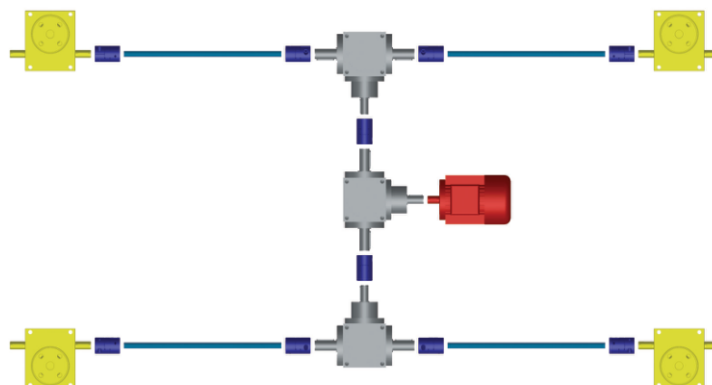

ROTATING WORM SCREW JACK DIMENSIONS				
Type/Size	CHX 1	CHX 2	CHX 3	CHX 4
K	96	100	150	195
I	30	30	50	70
N	50	70	90	120
P	10	20	25	35
S1	25	35	45	60
ϕ_c	12	15	20	25
X	45	45	48	75
Y	12	12	14	15
ϕ_K	54	60	80	96
ϕ_{K1}	40	45	64	78
ϕ_W	26	32	46	60
ϕ_J	7	7	7	9
Tr	18 x 4	20 x 4	30 x 6	40 x 7

ESEMPI DI MONTAGGIO

2.0

3.1

2.1

4.1

2.2

4.2

2.3

4.3

2.4

ESEMPI DI MONTAGGIO

4.4

6.2

4.5

6.3

6.1