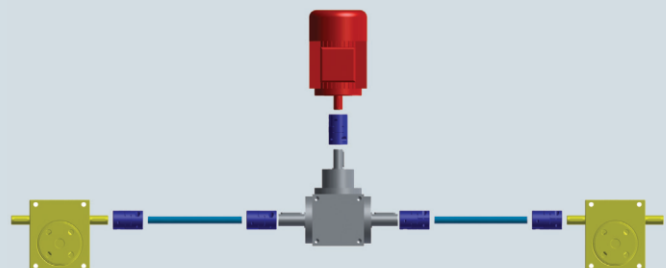

WORM SCREW JACKS INOX SERIES "RS"

ROTATING WORM SCREW JACK DIMENSIONS				
Type/Size	CHX 1	CHX 2	CHX 3	CHX 4
A	56	80	102	130
B	80	85	131	165
B1	28	30	48	60
B2	52	55	83	105
C	36	50	65	82.5
ϕ_d	9 h7	12 h7	20 h7	25 h7
ϕ_{D1}	30	44	60	70
E	78	100	130	165
ϕ_f	8,4	9	10,5	12,5
F	20	25	39	52,5
G	30	32,5	42,5	50
G1	36	37,5	57,5	75
H	15	15	20	25

ROTATING WORM SCREW JACK DIMENSIONS				
Type/Size	CHX 1	CHX 2	CHX 3	CHX 4
K	96	100	150	195
I	30	30	50	70
N	50	70	90	120
P	10	20	25	35
S1	25	35	45	60
ϕ_c	12	15	20	25
X	45	45	48	75
Y	12	12	14	15
ϕ_K	54	60	80	96
ϕ_{K1}	40	45	64	78
ϕ_W	26	32	46	60
ϕ_J	7	7	7	9
Tr	18 x 4	20 x 4	30 x 6	40 x 7

ESEMPI DI MONTAGGIO

2.0

3.1

2.1

4.1

2.2

4.2

2.3