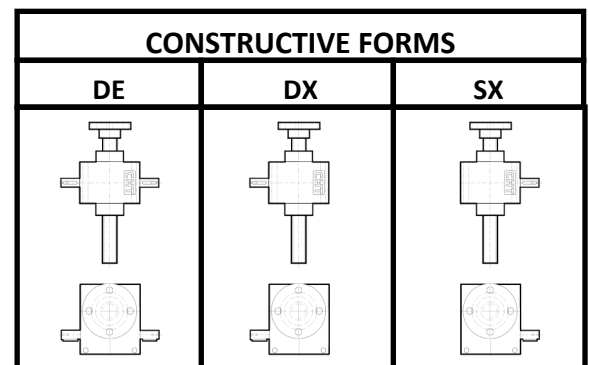

**MECHANICAL
WORM SCREW
JACKS CHX
INOX**

Made in Italy

WORM SCREW JACKS "TS"

DIMENSIONS				
Type/Size	CHX 1	CHX 2	CHX 3	CHX 4
A	56	80	102	130
B	80	85	131	165
B1	28	30	48	60
B2	52	55	83	105
C	36	50	65	82.5
$\varnothing d$	9 h7	12 h7	20 h7	25 h7
$\varnothing D1$	30	44	60	70
E	78	100	130	165
f	8,4	9	10,5	12,5
F	20	25	39	52,5
G	30	32,5	42,5	50
G1	36	37,5	57,5	75
H	15	15	20	25
K	96	100	150	195
I	30	30	50	70
N	50	70	90	120
P	10	20	25	35
S1	25	35	45	60

TERMINAL DIMENSIONS				
Type/Size	CHX 1	CHX 2	CHX 3	CHX 4
$\varnothing b$	M12x1,5	M14x1,5	M20x2,5	M30x3,5
$\varnothing c$	12	15	20	25
H	15	15	20	25
R	20	20	30	30
L	14	21	23	30
Q	8	8	10	15
$\varnothing n$	40	60	67	85
$\varnothing i$	7	11	11	13
$\varnothing g$	54	79	89	109
$\varnothing m$	26	39	46	60

WORM SCREW JACKS INOX SERIES "RS"

ROTATING WORM SCREW JACK DIMENSIONS				
Type/Size	CHX 1	CHX 2	CHX 3	CHX 4
A	56	80	102	130
B	80	85	131	165
B1	28	30	48	60
B2	52	55	83	105
C	36	50	65	82.5
ϕ_d	9 h7	12 h7	20 h7	25 h7
ϕ_{D1}	30	44	60	70
E	78	100	130	165
ϕ_f	8,4	9	10,5	12,5
F	20	25	39	52,5
G	30	32,5	42,5	50
G1	36	37,5	57,5	75
H	15	15	20	25

ROTATING WORM SCREW JACK DIMENSIONS				
Type/Size	CHX 1	CHX 2	CHX 3	CHX 4
K	96	100	150	195
I	30	30	50	70
N	50	70	90	120
P	10	20	25	35
S1	25	35	45	60
ϕ_c	12	15	20	25
X	45	45	48	75
Y	12	12	14	15
ϕ_K	54	60	80	96
ϕ_{K1}	40	45	64	78
ϕ_W	26	32	46	60
ϕ_J	7	7	7	9
Tr	18 x 4	20 x 4	30 x 6	40 x 7