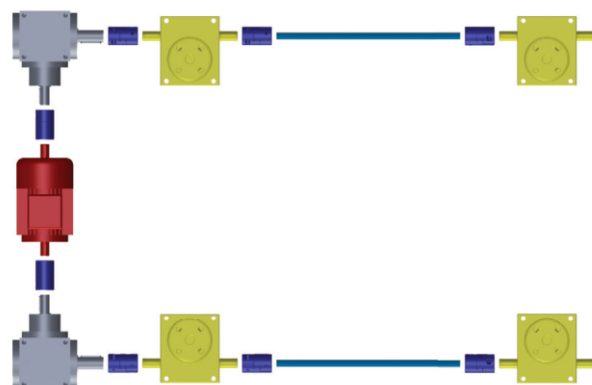

ROTATING WORM SCREW JACK DIMENSIONS				
Type/Size	CHX 1	CHX 2	CHX 3	CHX 4
K	96	100	150	195
I	30	30	50	70
N	50	70	90	120
P	10	20	25	35
S1	25	35	45	60
ϕ_c	12	15	20	25
X	45	45	48	75
Y	12	12	14	15
ϕ_K	54	60	80	96
ϕ_{K1}	40	45	64	78
ϕ_W	26	32	46	60
ϕ_J	7	7	7	9
Tr	18 x 4	20 x 4	30 x 6	40 x 7

ESEMPI DI MONTAGGIO

2.0

3.1

2.1

4.1

2.2

4.2

2.3

4.3

2.4

ESEMPI DI MONTAGGIO

4.4

6.2

4.5

6.3

6.1