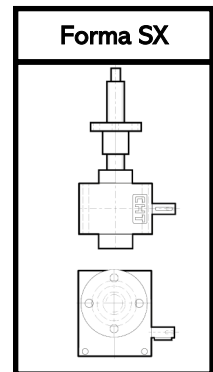

**MECHANICAL
WORM SCREW
JACKS CHX
INOX**

Made in Italy

WORM SCREW JACKS "TS"

DIMENSIONS				
Type/Size	CHX 1	CHX 2	CHX 3	CHX 4
A	56	80	102	130
B	80	85	131	165
B1	28	30	48	60
B2	52	55	83	105
C	36	50	65	82.5
$\varnothing d$	9 h7	12 h7	20 h7	25 h7
$\varnothing D1$	30	44	60	70
E	78	100	130	165
f	8,4	9	10,5	12,5
F	20	25	39	52,5
G	30	32,5	42,5	50
G1	36	37,5	57,5	75
H	15	15	20	25
K	96	100	150	195
I	30	30	50	70
N	50	70	90	120
P	10	20	25	35
S1	25	35	45	60

TERMINAL DIMENSIONS				
Type/Size	CHX 1	CHX 2	CHX 3	CHX 4
$\varnothing b$	M12x1,5	M14x1,5	M20x2,5	M30x3,5
$\varnothing c$	12	15	20	25
H	15	15	20	25
R	20	20	30	30
L	14	21	23	30
Q	8	8	10	15
$\varnothing n$	40	60	67	85
$\varnothing i$	7	11	11	13
$\varnothing g$	54	79	89	109
$\varnothing m$	26	39	46	60

WORM SCREW JACKS INOX SERIES "RS"

ROTATING WORM SCREW JACK DIMENSIONS				
Type/Size	CHX 1	CHX 2	CHX 3	CHX 4
A	56	80	102	130
B	80	85	131	165
B1	28	30	48	60
B2	52	55	83	105
C	36	50	65	82.5
ϕ_d	9 h7	12 h7	20 h7	25 h7
ϕ_{D1}	30	44	60	70
E	78	100	130	165
ϕ_f	8,4	9	10,5	12,5
F	20	25	39	52,5
G	30	32,5	42,5	50
G1	36	37,5	57,5	75
H	15	15	20	25

ROTATING WORM SCREW JACK DIMENSIONS				
Type/Size	CHX 1	CHX 2	CHX 3	CHX 4
K	96	100	150	195
I	30	30	50	70
N	50	70	90	120
P	10	20	25	35
S1	25	35	45	60
ϕ_c	12	15	20	25
X	45	45	48	75
Y	12	12	14	15
ϕ_K	54	60	80	96
ϕ_{K1}	40	45	64	78
ϕ_W	26	32	46	60
ϕ_J	7	7	7	9
Tr	18 x 4	20 x 4	30 x 6	40 x 7