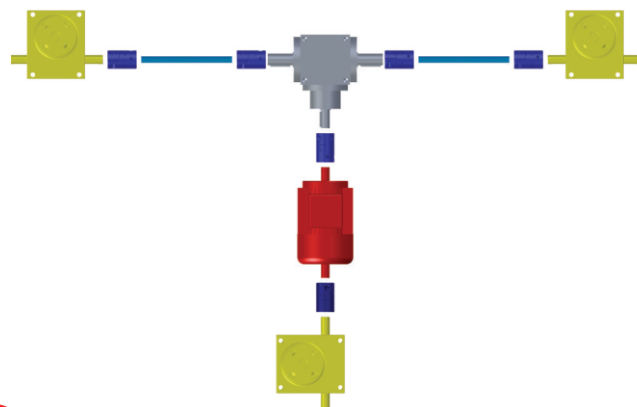

WORM SCREW JACKS INOX SERIES "RS"

ROTATING WORM SCREW JACK DIMENSIONS				
Type/Size	CHX 1	CHX 2	CHX 3	CHX 4
A	56	80	102	130
B	80	85	131	165
B1	28	30	48	60
B2	52	55	83	105
C	36	50	65	82.5
ϕ_d	9 h7	12 h7	20 h7	25 h7
ϕ_{D1}	30	44	60	70
E	78	100	130	165
ϕ_f	8,4	9	10,5	12,5
F	20	25	39	52,5
G	30	32,5	42,5	50
G1	36	37,5	57,5	75
H	15	15	20	25

ROTATING WORM SCREW JACK DIMENSIONS				
Type/Size	CHX 1	CHX 2	CHX 3	CHX 4
K	96	100	150	195
I	30	30	50	70
N	50	70	90	120
P	10	20	25	35
S1	25	35	45	60
ϕ_c	12	15	20	25
X	45	45	48	75
Y	12	12	14	15
ϕ_K	54	60	80	96
ϕ_{K1}	40	45	64	78
ϕ_W	26	32	46	60
ϕ_J	7	7	7	9
Tr	18 x 4	20 x 4	30 x 6	40 x 7

ESEMPI DI MONTAGGIO

2.0

3.1

2.1

4.1

2.2

4.2

2.3