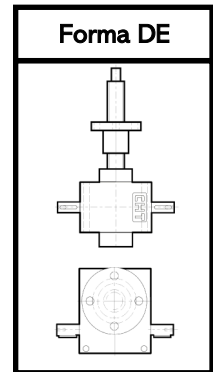

**MECHANICAL
WORM SCREW
JACKS CHX
INOX**

Made in Italy

WORM SCREW JACKS "TS"

DIMENSIONS				
Type/Size	CHX 1	CHX 2	CHX 3	CHX 4
A	56	80	102	130
B	80	85	131	165
B1	28	30	48	60
B2	52	55	83	105
C	36	50	65	82.5
$\varnothing d$	9 h7	12 h7	20 h7	25 h7
$\varnothing D1$	30	44	60	70
E	78	100	130	165
f	8,4	9	10,5	12,5
F	20	25	39	52,5
G	30	32,5	42,5	50
G1	36	37,5	57,5	75
H	15	15	20	25
K	96	100	150	195
I	30	30	50	70
N	50	70	90	120
P	10	20	25	35
S1	25	35	45	60

TERMINAL DIMENSIONS				
Type/Size	CHX 1	CHX 2	CHX 3	CHX 4
$\varnothing b$	M12x1,5	M14x1,5	M20x2,5	M30x3,5
$\varnothing c$	12	15	20	25
H	15	15	20	25
R	20	20	30	30
L	14	21	23	30
Q	8	8	10	15
$\varnothing n$	40	60	67	85
$\varnothing i$	7	11	11	13
$\varnothing g$	54	79	89	109
$\varnothing m$	26	39	46	60

WORM SCREW JACKS INOX SERIES "RS"

ROTATING WORM SCREW JACK DIMENSIONS				
Type/Size	CHX 1	CHX 2	CHX 3	CHX 4
A	56	80	102	130
B	80	85	131	165
B1	28	30	48	60
B2	52	55	83	105
C	36	50	65	82.5
ϕ_d	9 h7	12 h7	20 h7	25 h7
ϕ_{D1}	30	44	60	70
E	78	100	130	165
ϕ_f	8,4	9	10,5	12,5
F	20	25	39	52,5
G	30	32,5	42,5	50
G1	36	37,5	57,5	75
H	15	15	20	25

ROTATING WORM SCREW JACK DIMENSIONS				
Type/Size	CHX 1	CHX 2	CHX 3	CHX 4
K	96	100	150	195
I	30	30	50	70
N	50	70	90	120
P	10	20	25	35
S1	25	35	45	60
ϕ_c	12	15	20	25
X	45	45	48	75
Y	12	12	14	15
ϕ_K	54	60	80	96
ϕ_{K1}	40	45	64	78
ϕ_W	26	32	46	60
ϕ_J	7	7	7	9
Tr	18 x 4	20 x 4	30 x 6	40 x 7